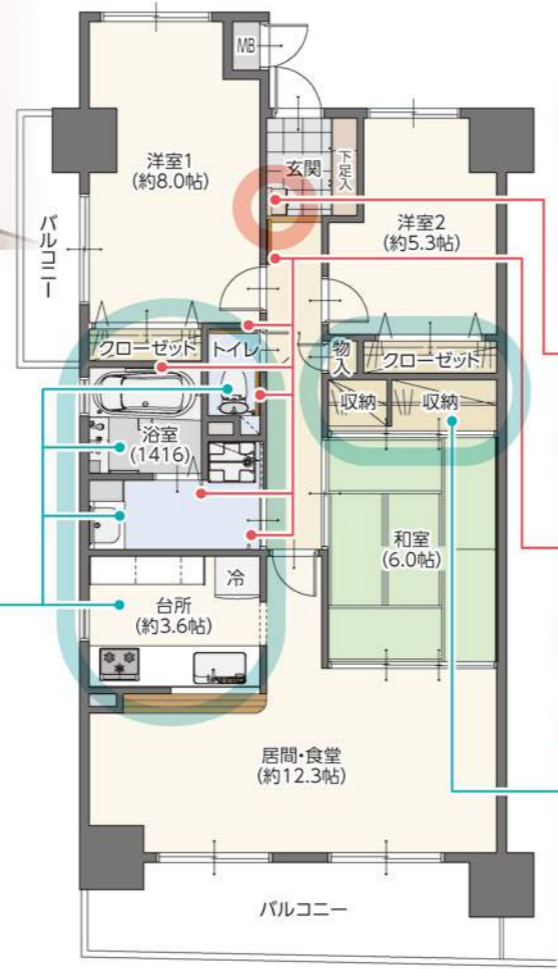

マンション Reform 完成見学会 Open House!

2/16(土) 17(日)

10:00~16:00
同時開催 住まいの相談会

間取りはそのまま、水まわりや収納を一新して新築のような快適さに。手すりやイスを設置して長く安心して暮らしていける住まいへ。

マンションリフォームという選択
最大のメリットは元のお住まいの良いところはそのまま、最新の設備導入に予算を充てられること。コストを抑えて自分らしいスタイルの住まいを実現しましょう。

リフォーム 相談会同時開催

完成見学会会場とショールームにて住まいの相談会も開催しております。お住まいの事なんでもご相談ください。図面、写真持参いただくとその場での相談もスムーズになります。相談会では過去の施工事例もご覧いただけます。

会場
〒830-0038 久留米市西町1225-1 サーパス六ツ門601
駐車場には限りがございます スタッフにご確認ください

住む人に合ったプランをご提案
プラン提案時のパース。お客様との打合せを経た完成はご自身の目でお確かめください。

REFORM POINT 2

安全・快適なシニアライフを支える設備を各所に
格納イス
空間の邪魔をせず、壁面に格納できるスマートな補助イスで靴の脱ぎ履きなど玄関での動作をサポートします。

手すりを各所に設置
動線の中でも足腰への負担が大きくなりやすい廊下、トイレ、脱衣所、浴室に手すりを設置して転倒を防止。

REFORM POINT 3

押入れを広く便利なクローゼットに
和室の押入れを、開けやすく使いやすいクローゼットに変更。ハンガーパイプを取り付け衣類の出し入れが楽になりました。

REFORM POINT 1

水廻りも一新。新築のような最新設備に
キッチンがシンプルでインテリアにマッチするデザインに。日ごろのお掃除も簡単。お料理が楽しくなります。

LIXIL リンピオV 浴室は冷たさを感じにくい床とお湯が冷めにくい保温浴槽で浴室内の温かさが長持ちします。
LIXIL ヒアア 出し入れ簡単な鏡裏収納。手の洗いやすさを考慮、便器内をしっかりと洗浄するシャワータイプトイレ。

送迎のご相談は 久留米ショールーム ☎0942-41-8666
見学会参加ご希望の方で会場までのアクセスが難しい方は、ニッカホーム久留米ショールームまでお電話ください。スタッフによる車送迎を検討させていただきます。詳しくはスタッフまでお尋ねください。